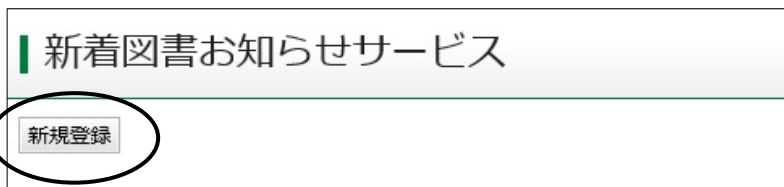

新着図書お知らせサービス

新着図書お知らせサービスは、お好みの新着図書情報をメールでお知らせするサービスです。たとえば、書名などに「福祉」という言葉が入っている本、作者が「高村薫」の本など、好きな言葉や作者などを登録しておけば、該当する本が図書館に入ったときに、メールでお知らせします。(配信頻度:週1回)

- ※ ご登録の条件で、お知らせする本がないときには、メールは配信されません。
- ※ 対象は図書のみです。雑誌やCD、DVDは対象外となります。
- ※ 出版年が古い本でも、図書館に新しく入ってきた場合はお知らせします。
- ※ 「大人の本だけ」、「子どもの本だけ」についてお知らせすることはできません。

【設定方法】

Myライブラリにログインします。
「新着図書お知らせサービス」の「設定」をクリックします。

「新規登録」をクリック。

条件を入力します。

①

②

③

④