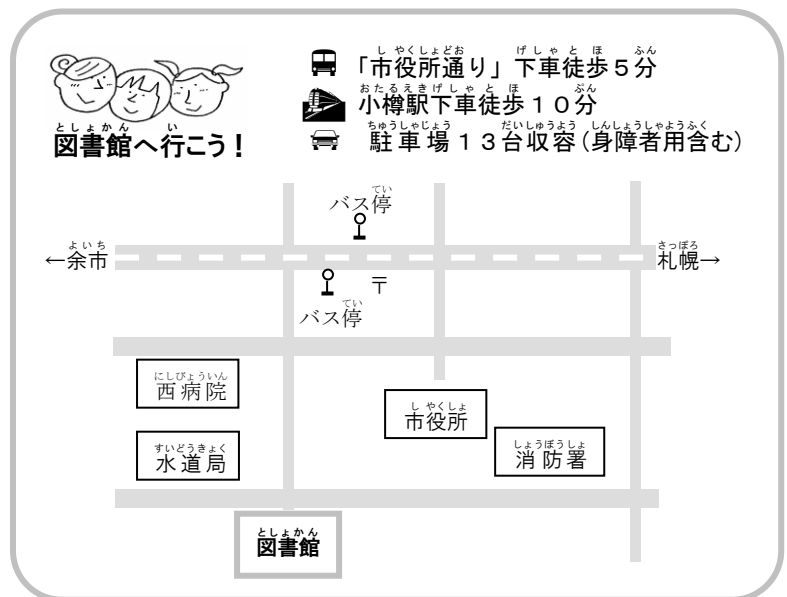

ご注意

- 当館所蔵の大型絵本及びエプロンシアター、ペープサートは図書館行事及び団体貸出し用です。図書館行事がある場合は、こちらを優先させていただく場合もございます。
- 貸出しにつきましては、1 団体につき、以下のとおりです。
  大型絵本、ペープサート、エプロンシアター、パネルシアターいずれもそれぞれ5 つまで
- 貸出し期間は2 週間以内とさせていただきます。
- ご予約は、貸出し希望日の前月 1 日から受け付けいたします。（お電話又は直接カウンターにて）
- 貸出しを受ける際、視聴覚資料貸出し申込書にご記入願います。（次ページ参照）

開館時間

火～金 午前9:30～午後7:00

土・日 午前9:30～午後5:00

祝日 午前9:30～午後5:00

休館日

毎週月曜日（祝日は開館）

年末年始（12/29～1/3）

館内整理休館日（月の最後の金曜日）

お問い合わせは、お気軽に…

0134-22-7726