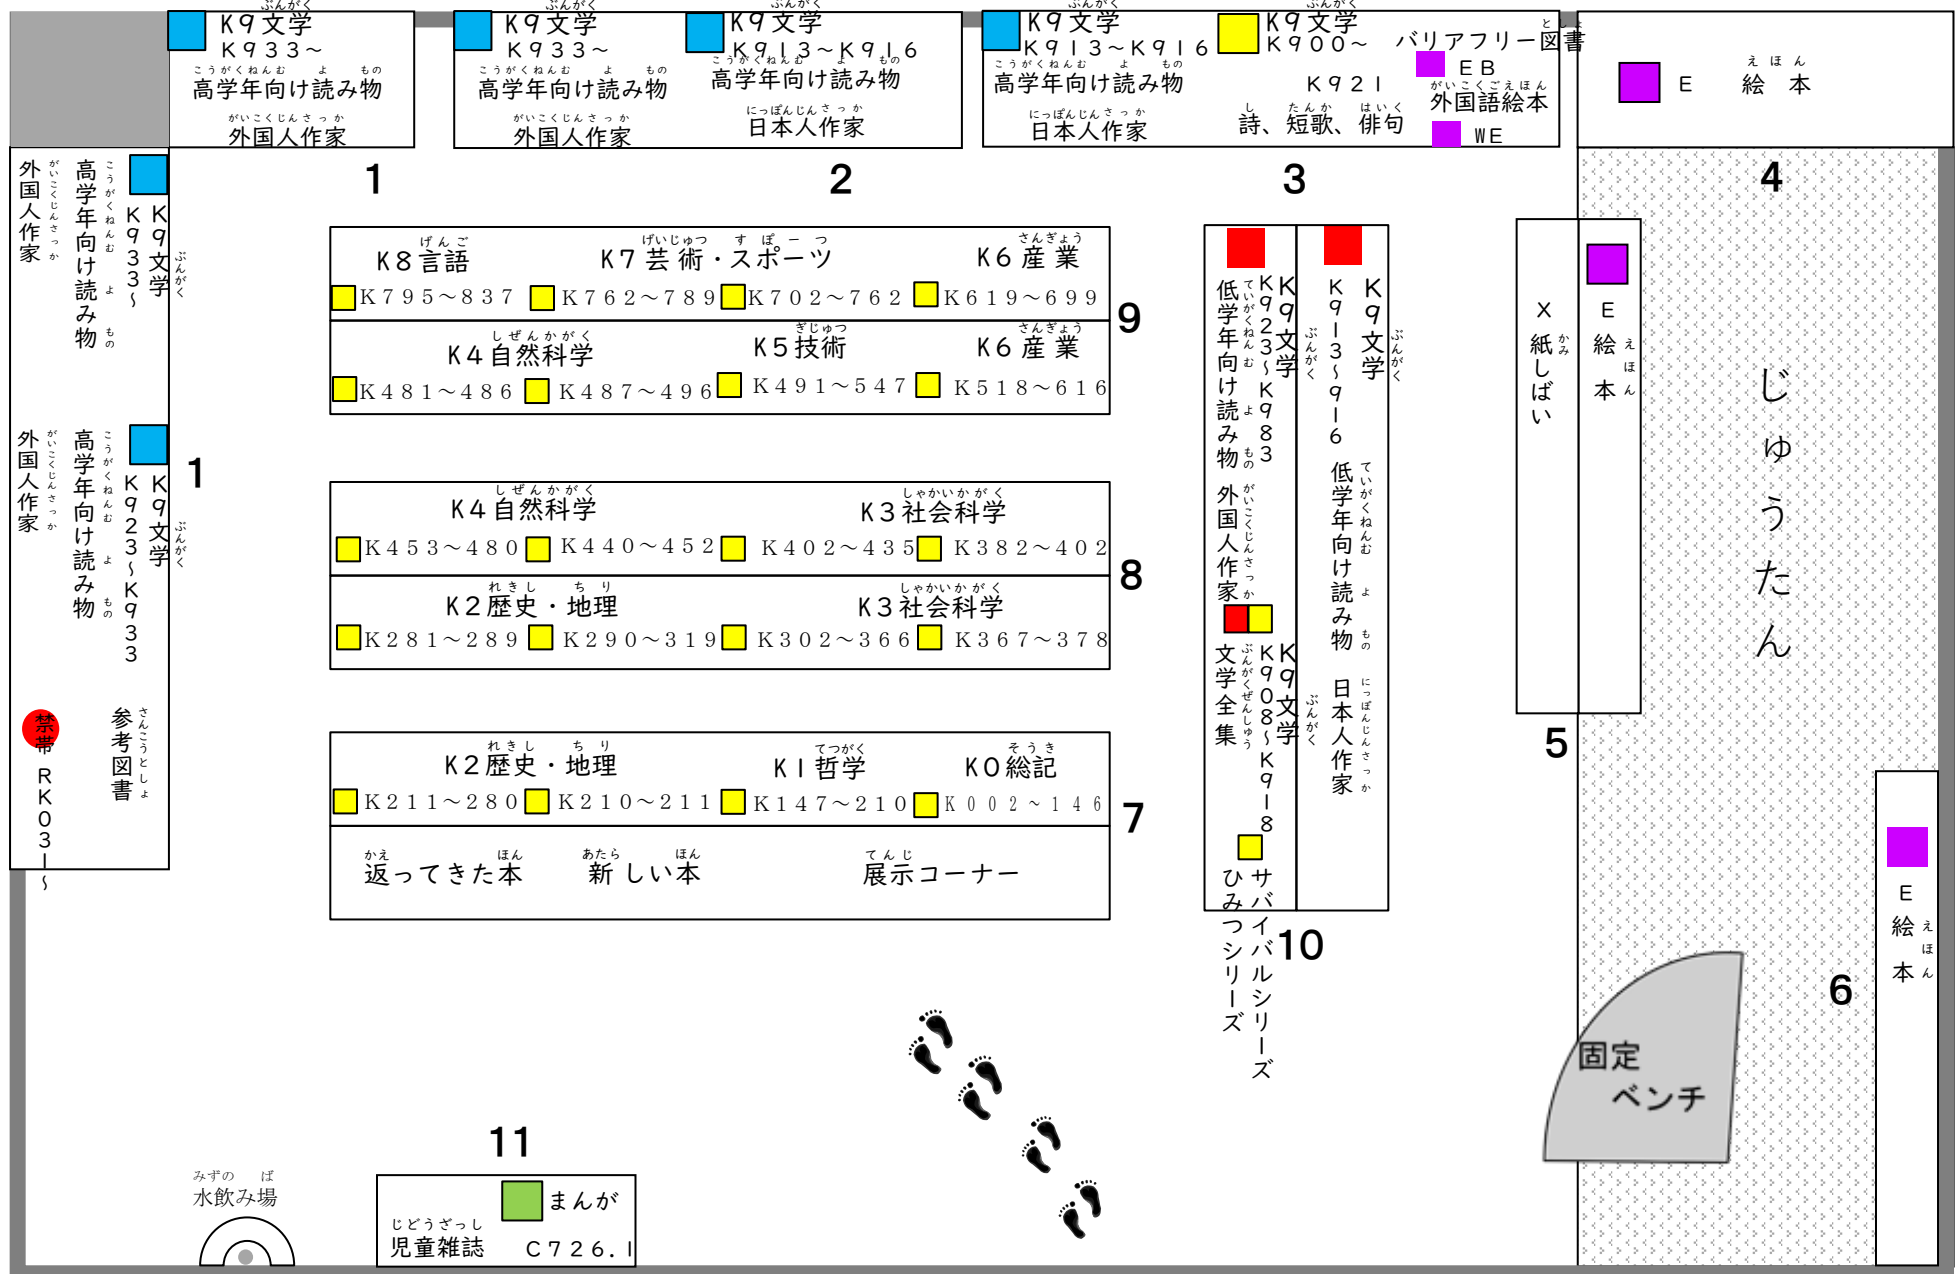

# 児童室

…本のラベルの色

↓ 出入口

けんさくき 検索機